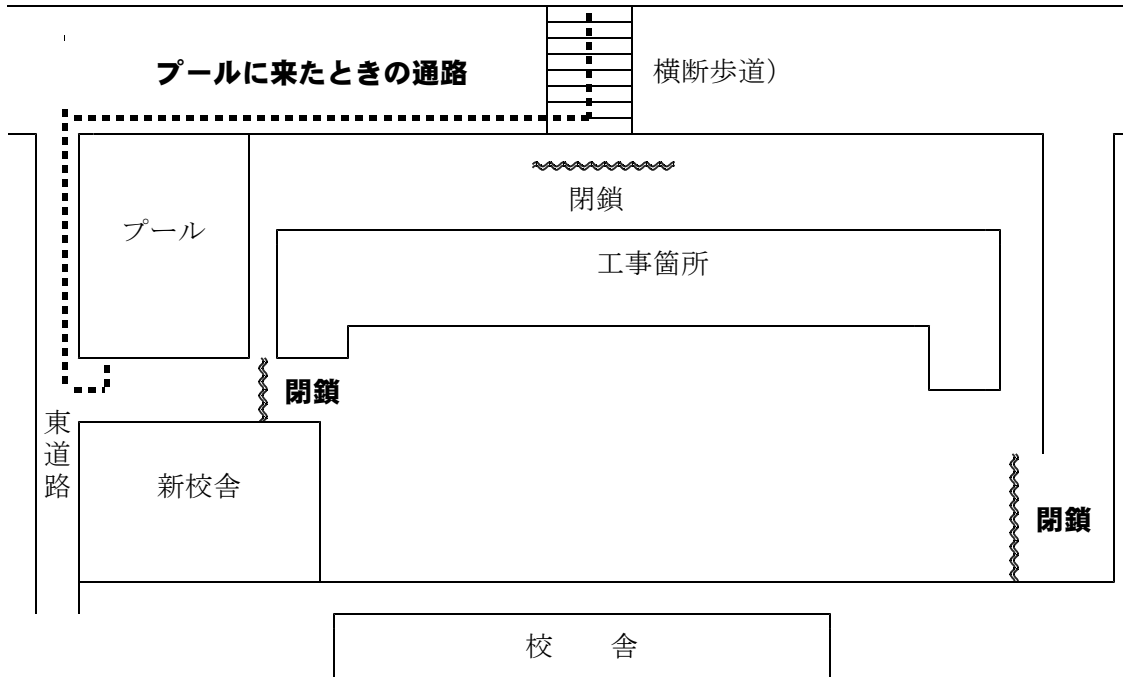

平成26年7月14日

保護者の皆様

天栄村立牧本小学校長 金成 和彦

遊具交換工事に伴う校庭の立入禁止のお願い

いつもお世話になっております。夏休み期間に、校庭の遊具交換工事が始まります。
つきましては、工事のため校庭の使用ができない期間がありますのでご注意ください。

記

- 校庭が使用できない期間 7月22日(火)～8月5日(火)
※ 工事の進み具合により、工事期間延期の場合があります。

- 閉鎖される出入り口

- バスでプールに来た場合の通路

- 図の破線で表した東道路を使用します。
- バスから降りた後、道路を横切ってプールに行くようになりますので、必ず横断歩道を使用するようお家の方からお話してください。

ご迷惑をおかけいたしますが、どうぞよろしくお願いいたします。

(事務担当 牧本小学校 教頭 穴澤正志 電話 82-3125)